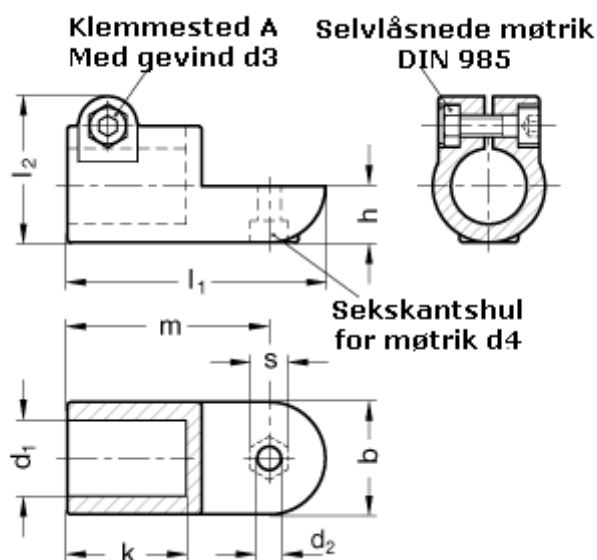

Varenummer: 20276B30IV2SW
Beskrivelse: E+G laskeforbindelse
GN276-B30-IV-2-SW

Mål

$b = 40$	$m = 72$
$d_1 = B30$	$s = 13$
$d_2 = 8.2$	
$d_3 = M 8$	
$d_4 = M 8$	
$k = 42.5$	
$l_1 = 92$	
$l_2 = 52.0$	